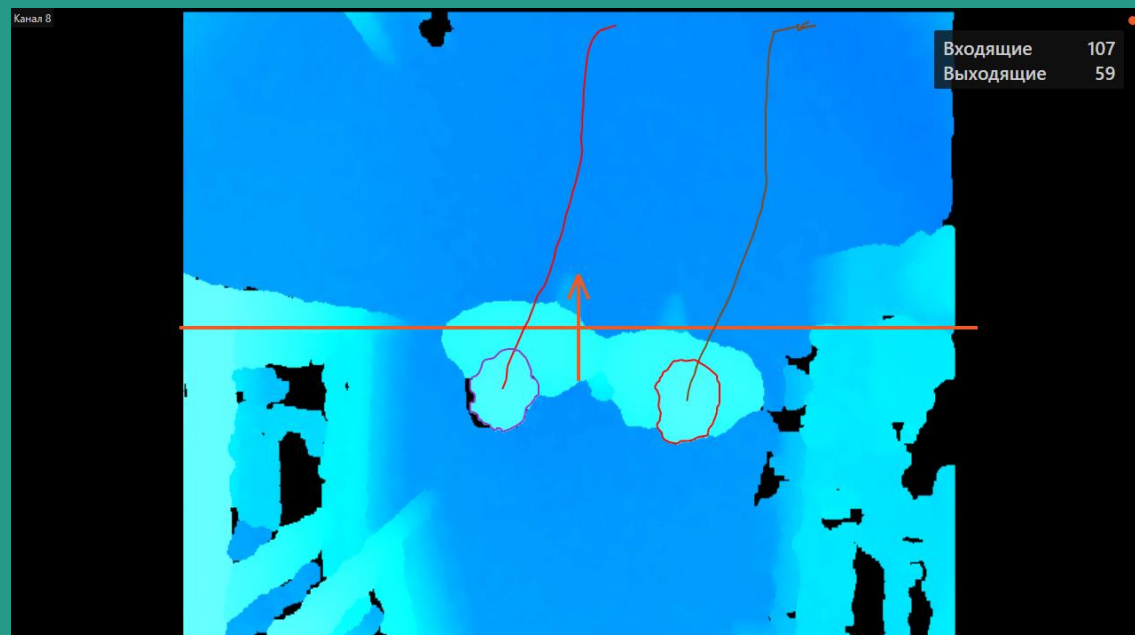

Возможности системы 3D подсчета

3D подсчёт посетителей осуществляется с помощью интеллектуального анализа глубины видеоизображения.

Специальный датчик распознает любое количество людей, пересекающих одновременно контрольную линию, что позволяет максимально увеличить точность подсчёта.

Корзины, тележки и коляски теперь не будут создавать погрешность в отчётах.

Как вам удобно

macroscop