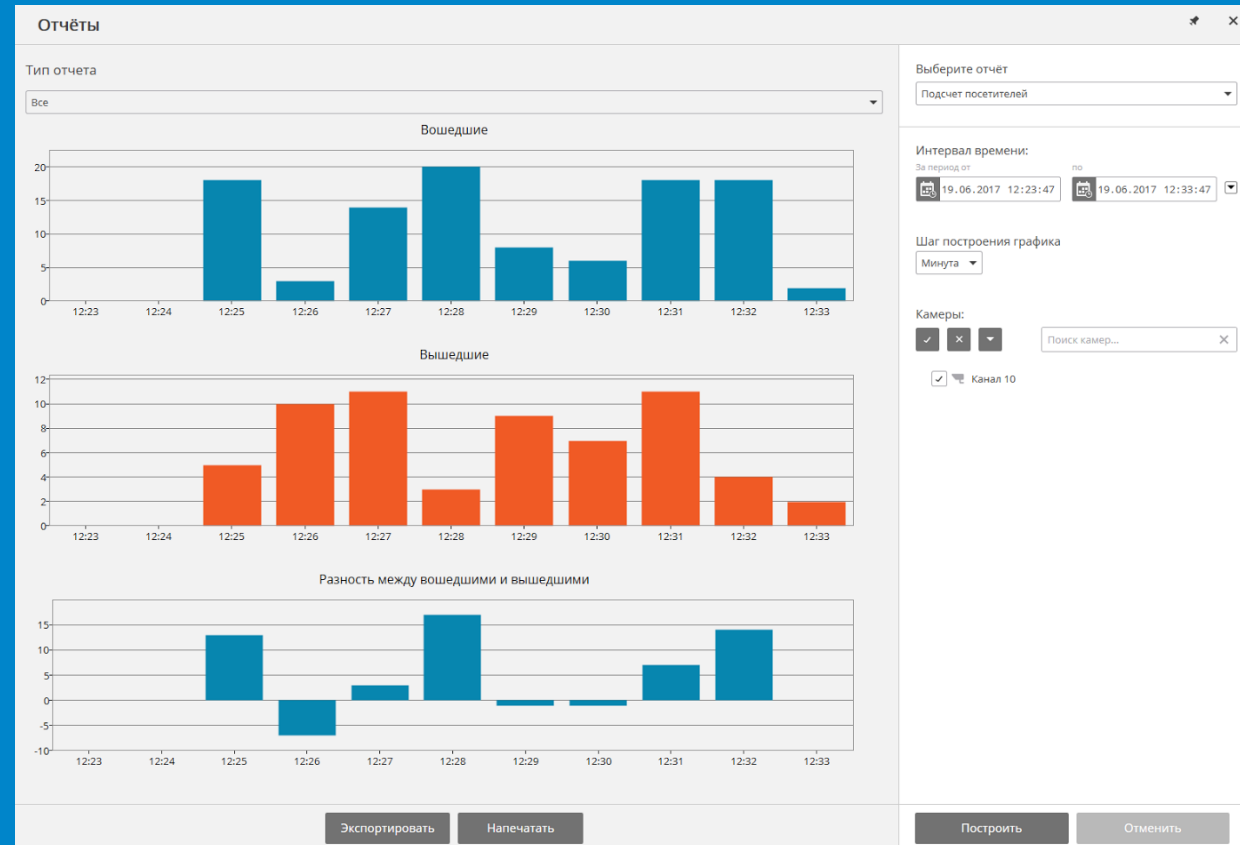

Отчеты

Модуль предназначен, для предоставления полезной аналитической информации, которая поможет повысить эффективность бизнес процессов.

Возможности:

- Оценка общей эффективности работы компании;
- Оценка эффективности проводимых маркетинговых акций;
- Улучшение сервиса путем регулирования рабочих графиков персонала в соответствии с данными о посещаемости;
- Оценка привлекательности отдельных площадей и корректировка арендных ставок.

Как вам удобно